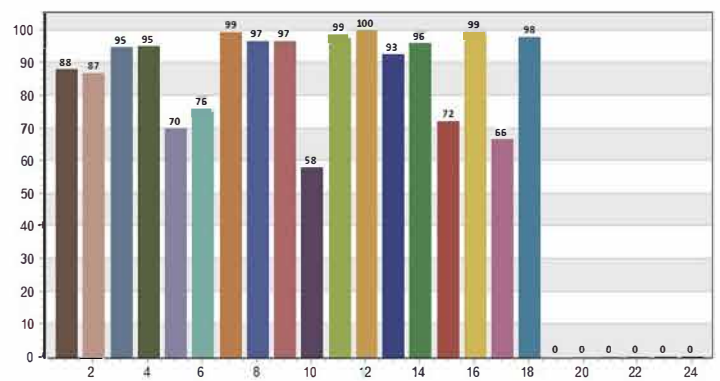

BASIC

| | |
|-----|----------|
| CRI | : 91,4 |
| x | : 0,4697 |
| y | : 0,4198 |
| CCT | : 2636 |
| LUX | : 119,8 |

CRI: 91,36

CQS: 88,75

CRI-2

TM30: 90,77

TLCI: 80,77

CRI values, only R1-R8 are used to calculate final CRI

| R1 | R2 | R3 | R4 | R5 | R6 | R7 | R8 | R9 | R10 | R11 | R12 | R13 | R14 | R15 |
|------|------|------|------|------|------|------|------|------|------|------|------|------|------|------|
| 92,4 | 94,3 | 95,7 | 95,0 | 92,3 | 95,5 | 90,4 | 75,3 | 43,3 | 86,0 | 96,7 | 78,5 | 93,4 | 96,8 | 84,3 |

TM30 C values, 16 binned values out of total of 99 C values

| C1 | C2 | C3 | C4 | C5 | C6 | C7 | C8 | C9 | C10 | C11 | C12 | C13 | C14 | C15 | C16 |
|------|------|------|------|------|------|------|------|------|------|------|------|------|------|------|------|
| 87,2 | 89,9 | 88,0 | 92,5 | 93,1 | 91,5 | 92,1 | 94,5 | 94,9 | 92,0 | 87,7 | 86,8 | 88,7 | 84,2 | 89,8 | 81,5 |