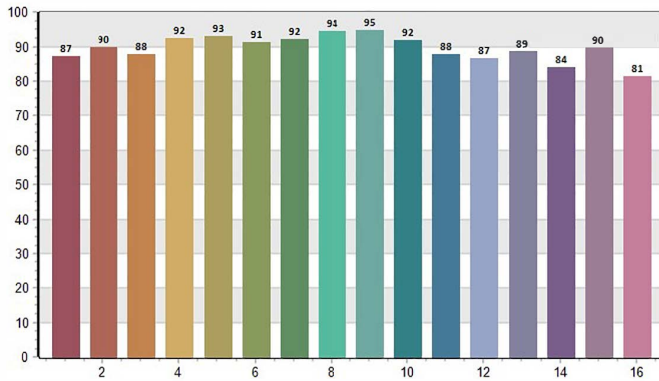

BASIC

| | |
|-----|----------|
| CRI | : 91,4 |
| x | : 0,4697 |
| y | : 0,4198 |
| CCT | : 2636 |
| LUX | : 119,8 |

CRI: 91,36

CQS: 88,75

CRI-2

TM30: 90,77

TLCI: 80,77

CRI values, only R1-R8 are used to calculate final CRI

| R1 | R2 | R3 | R4 | R5 | R6 | R7 | R8 | R9 | R10 | R11 | R12 | R13 | R14 | R15 |
|------|------|------|------|------|------|------|------|------|------|------|------|------|------|------|
| 92,4 | 94,3 | 95,7 | 95,0 | 92,3 | 95,5 | 90,4 | 75,3 | 43,3 | 86,0 | 96,7 | 78,5 | 93,4 | 96,8 | 84,3 |

TM30 C values, 16 binned values out of total of 99 C values

| C1 | C2 | C3 | C4 | C5 | C6 | C7 | C8 | C9 | C10 | C11 | C12 | C13 | C14 | C15 | C16 |
|------|------|------|------|------|------|------|------|------|------|------|------|------|------|------|------|
| 87,2 | 89,9 | 88,0 | 92,5 | 93,1 | 91,5 | 92,1 | 94,5 | 94,9 | 92,0 | 87,7 | 86,8 | 88,7 | 84,2 | 89,8 | 81,5 |