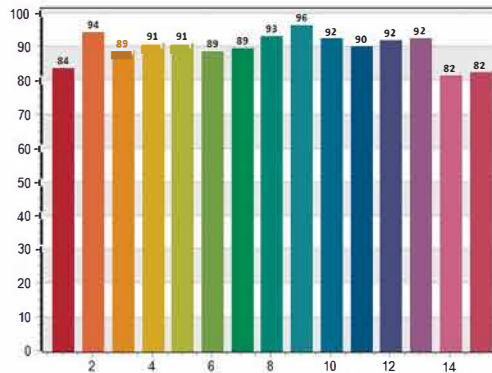

BASIC

| | |
|-----|----------|
| CRI | : 91,4 |
| x | : 0,4697 |
| y | : 0,4198 |
| CCT | : 2636 |
| LUX | : 119,8 |

CRI: 91,36

CQS: 88,75

CRI-2

TM30: 90,77

TLCI: 80,77

CRI values, only R1-R8 are used to calculate final CRI

| R1 | R2 | R3 | R4 | R5 | R6 | R7 | R8 | R9 | R10 | R11 | R12 | R13 | R14 | R15 |
|------|------|------|------|------|------|------|------|------|------|------|------|------|------|------|
| 92,4 | 94,3 | 95,7 | 95,0 | 92,3 | 95,5 | 90,4 | 75,3 | 43,3 | 86,0 | 96,7 | 78,5 | 93,4 | 96,8 | 84,3 |