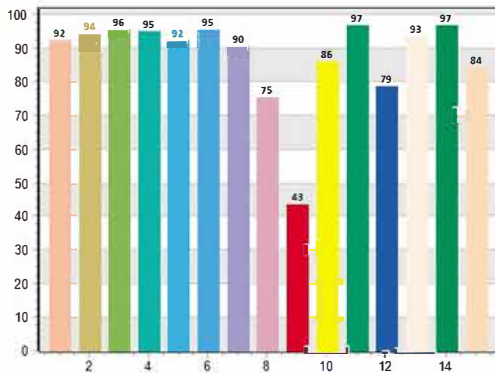

BASIC

| | |
|-----|----------|
| CRI | : 91,4 |
| x | : 0,4697 |
| y | : 0,4198 |
| CCT | : 2636 |
| LUX | : 119,8 |

CRI: 91,36

CQS: 88,75

CRI-2

TM30: 90,77

TLCI: 80,77

CRI values, only R1-R8 are used to calculate final CRI

| R1 | R2 | R3 | R4 | R5 | R6 | R7 | R8 | R9 | R10 | R11 | R12 | R13 | R14 | R15 |
|------|------|------|------|------|------|------|------|------|------|------|------|------|------|------|
| 92,4 | 94,3 | 95,7 | 95,0 | 92,3 | 95,5 | 90,4 | 75,3 | 43,3 | 86,0 | 96,7 | 78,5 | 93,4 | 96,8 | 84,3 |