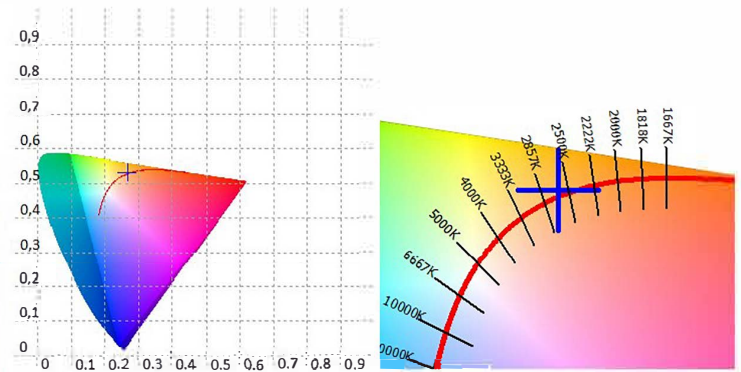

BASIC

| | |
|-----|----------|
| CRI | : 91,4 |
| x | : 0,4697 |
| y | : 0,4198 |
| CCT | : 2636 |
| LUX | : 119,8 |

Spectrum

CIE1931

CIE1976

Company: Ledgrossisten

Address: Trintegatan 1

Postcode/Town: 253 68 Helsingborg