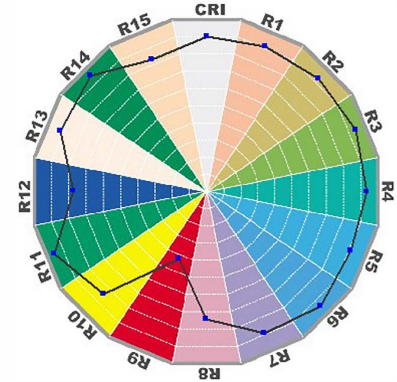

BASIC

| | |
|-----|----------|
| CRI | : 91,4 |
| x | : 0,4697 |
| y | : 0,4198 |
| CCT | : 2636 |
| LUX | : 119,8 |

CRI: 91,36

CQS: 88,75

CRI-2

TM30: 90,77

TLCI: 80,77

CRI values, only R1-R8 are used to calculate final CRI

| R1 | R2 | R3 | R4 | R5 | R6 | R7 | R8 | R9 | R10 | R11 | R12 | R13 | R14 | R15 |
|------|------|------|------|------|------|------|------|------|------|------|------|------|------|------|
| 92,4 | 94,3 | 95,7 | 95,0 | 92,3 | 95,5 | 90,4 | 75,3 | 43,3 | 86,0 | 96,7 | 78,5 | 93,4 | 96,8 | 84,3 |

TM30 C values, 16 binned values out of total of 99 C values

| C1 | C2 | C3 | C4 | C5 | C6 | C7 | C8 | C9 | C10 | C11 | C12 | C13 | C14 | C15 | C16 |
|------|------|------|------|------|------|------|------|------|------|------|------|------|------|------|------|
| 87,2 | 89,9 | 88,0 | 92,5 | 93,1 | 91,5 | 92,1 | 94,5 | 94,9 | 92,0 | 87,7 | 86,8 | 88,7 | 84,2 | 89,8 | 81,5 |